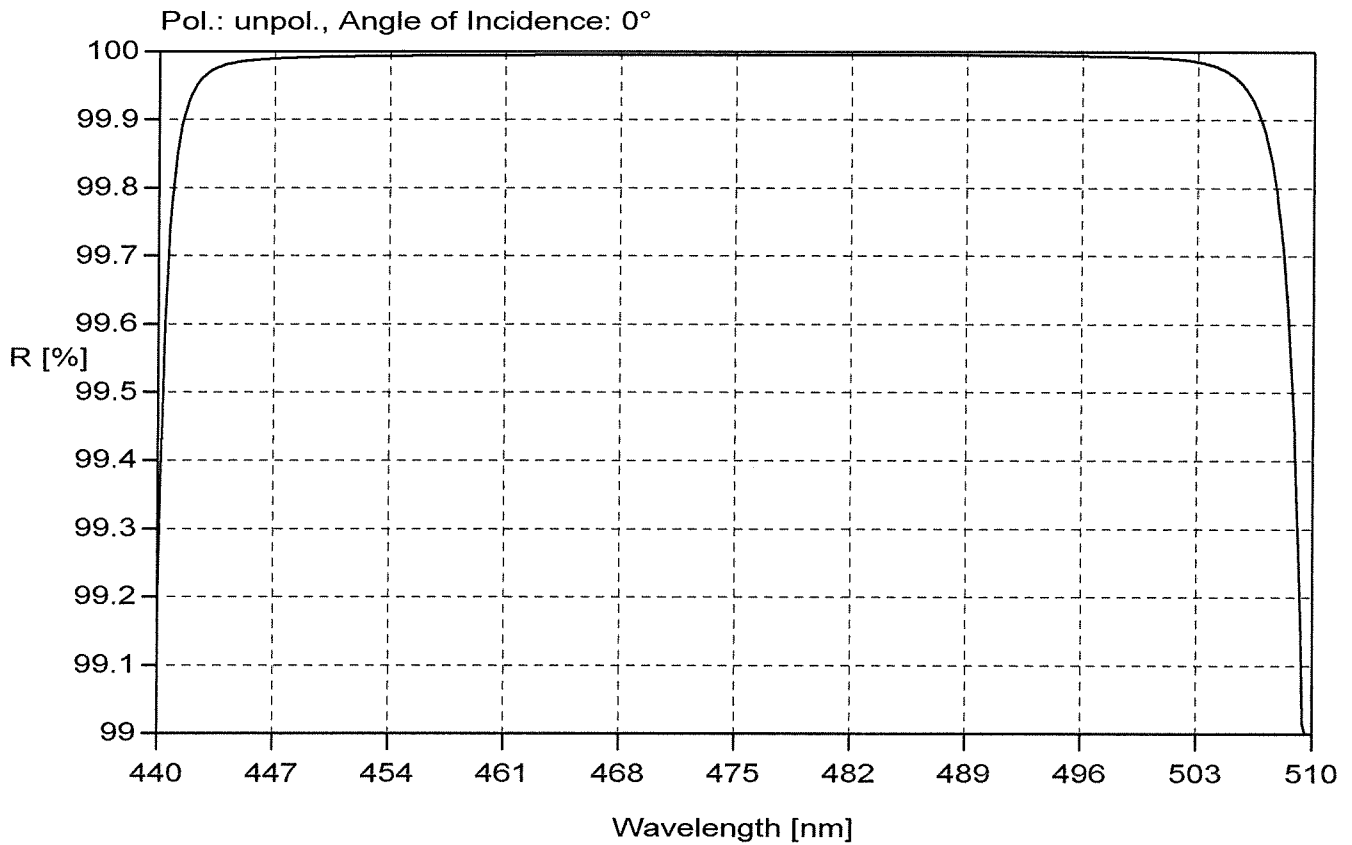

HR(0°,450-500nm)>99.8% + R(0°,550-2450nm)<4%

**LAYERTEC**  
OPTICAL COATINGS OPTIC

LAYERTEC-optische Beschichtungen GmbH  
Emst-Albe-Weg 1, D-99441 Mellingen-Gerrau  
Tel.: 036453/744-0, Fax: 036453/744-4

HR(0°,450-500nm)>99.8% + R(0°,550-2450nm)<4%